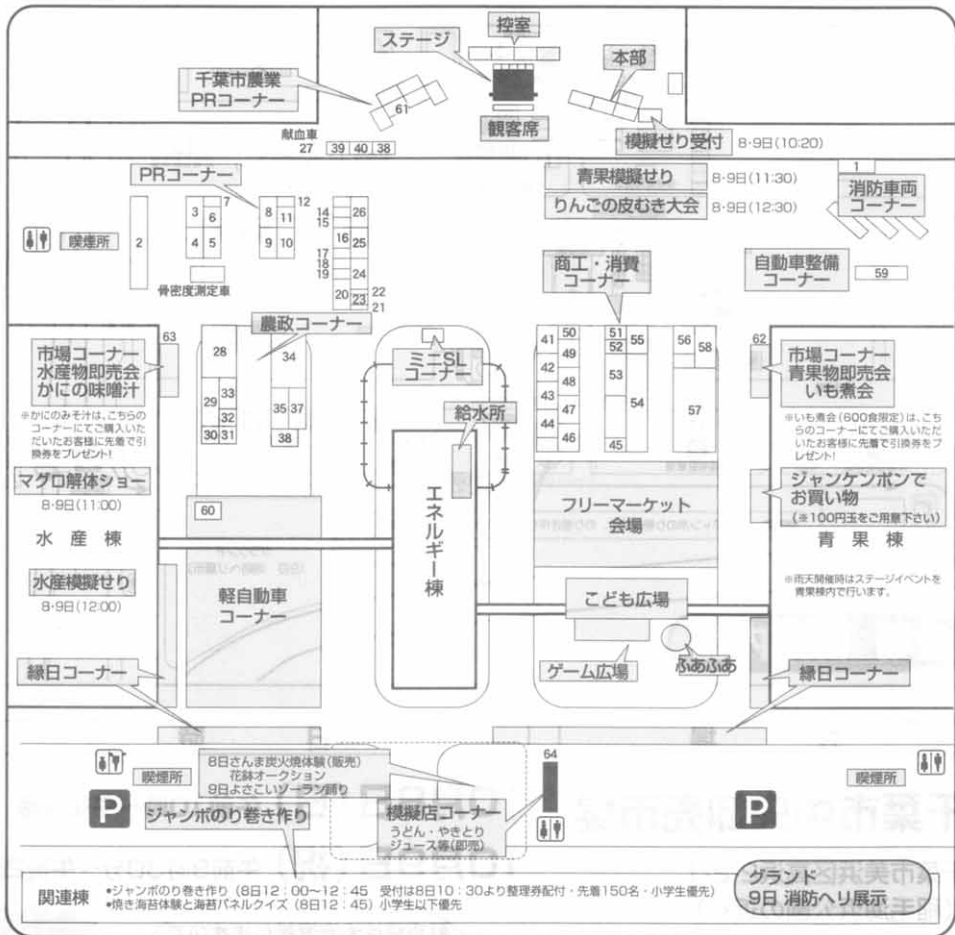

キャラクターショー

轟轟戦隊ボウケンジャー

それいけ！アンパンマンショー

8日(日)

9日(祝)

©2006テレビ朝日・東映AG・朝映

©やなせたかし/フレーベル館・TMS・NTV

PRコーナー